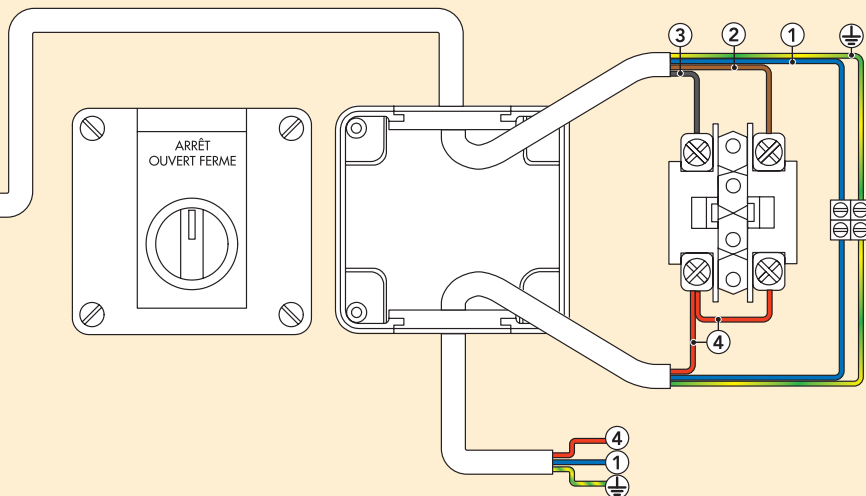

Connexion directe avec un inverseur à bouton rotatif

Moteurs Axialis, T8, T8M, MC standard, MC pro

Moteurs Axialis

Moteurs centraux
MC standard - MC pro

Moteurs tubulaires
T8 - T8M

Connexion directe avec un inverseur à bouton rotatif

1	bleu	neutre
2	marron	sens 1
3	noir	sens 2
4	rouge	phase alimentation
	jaune/vert	terre

Alimentation 230V/50Hz

Inverseur avec bouton rotatif