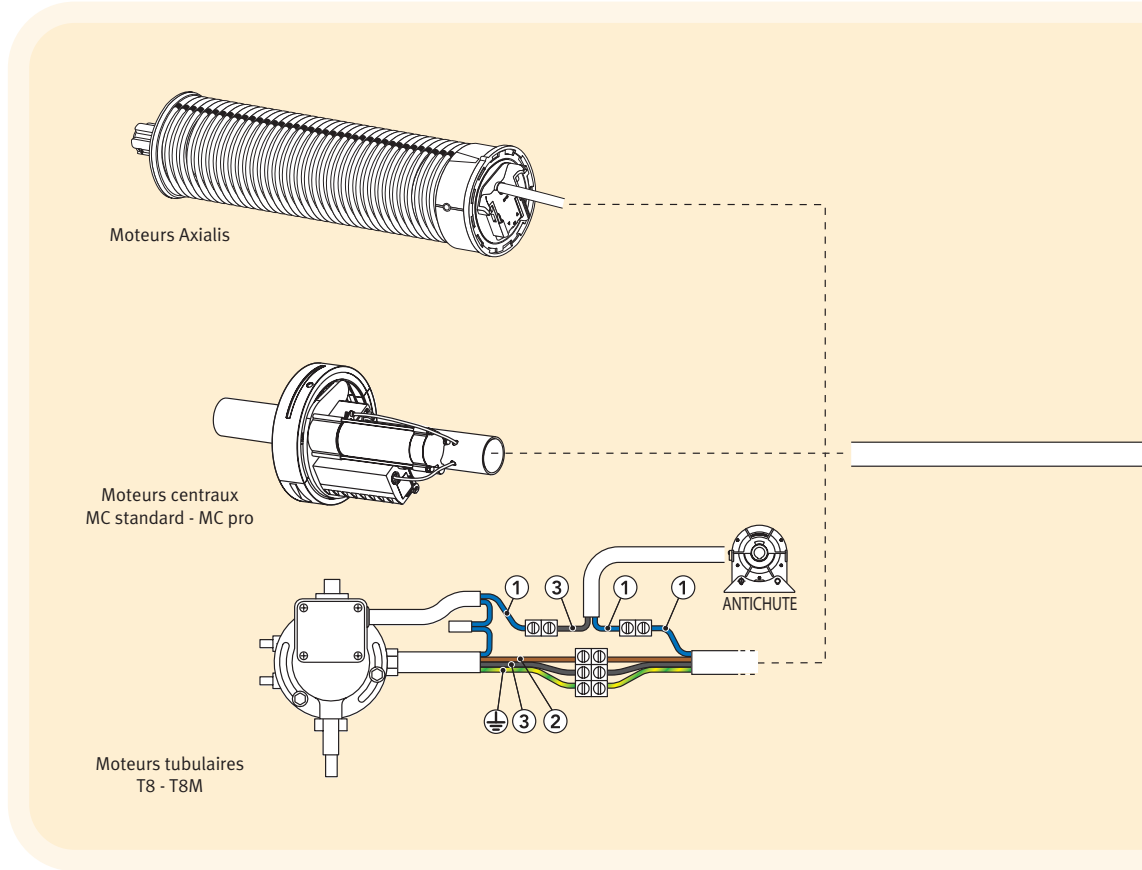

Connexion directe avec un inverseur à bouton rotatif

Moteurs Axialis, T8, T8M, MC standard, MC pro

Moteurs Axialis

Moteurs centraux
MC standard - MC pro

Moteurs tubulaires
T8 - T8M

Connexion directe avec un inverseur à bouton rotatif

1	bleu	neutre
2	marron	sens 1
3	noir	sens 2
4	rouge	phase alimentation
	jaune/vert	terre

Alimentation 230V/50Hz

Inverseur avec bouton rotatif