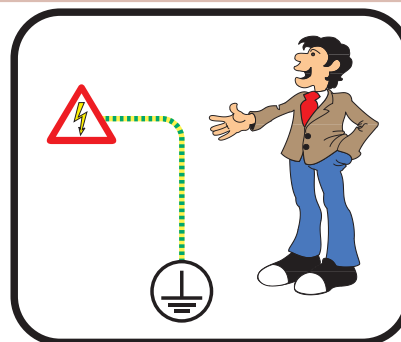

Aansluitingsvoorschriften

2 schakelaars op
dezelfde motor :
VERBODEN

VERPLICHT
gebruik van
een pulsrelais

2 motoren op één
eenpolige schakelaar :
VERBODEN

VERPLICHT
gebruik van één
tweepolige schakelaar

de geel/groene kabel
is alleen bedoeld voor
het aarden.