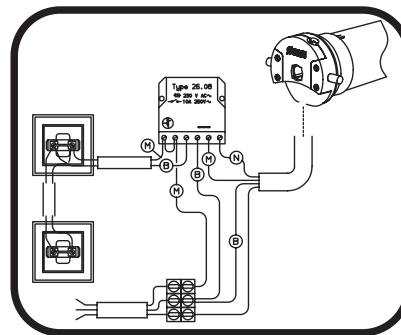

Aansluitingsvoorschriften

2 schakelaars op
dezelfde motor :
VERBODEN

VERPLICHT
gebruik van
een pulsrelais

2 motoren op één
eenpolige schakelaar :
VERBODEN

VERPLICHT
gebruik van één
tweepolige schakelaar

de geel/groene kabel
is alleen bedoeld voor
het aarden.