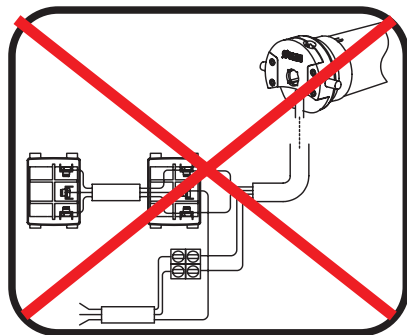

Aansluitingsvoorschriften

2 schakelaars op
dezelfde motor :
VERBODEN

VERPLICHT
gebruik van
een pulsrelais

2 motoren op één
eenpolige schakelaar :
VERBODEN

VERPLICHT
gebruik van één
tweepolige schakelaar

de geel/groene kabel
is alleen bedoeld voor
het aarden.