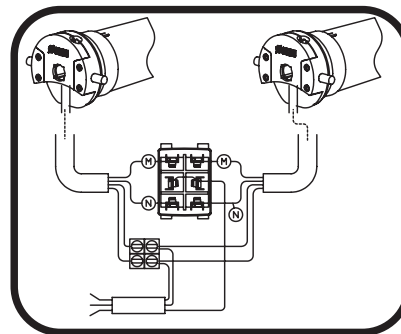

Aansluitingsvoorschriften

2 schakelaars op
dezelfde motor :
VERBODEN

VERPLICHT
gebruik van
een pulsrelais

2 motoren op één
eenpolige schakelaar :
VERBODEN

VERPLICHT
gebruik van één
tweepolige schakelaar

de geel/groene kabel
is alleen bedoeld voor
het aarden.