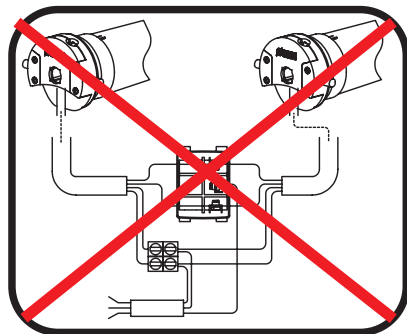

Aansluitingsvoorschriften

2 schakelaars op
dezelfde motor :
VERBODEN

VERPLICHT
gebruik van
een pulsrelais

2 motoren op één
eenpolige schakelaar :
VERBODEN

VERPLICHT
gebruik van één
tweepolige schakelaar

de geel/groene kabel
is alleen bedoeld voor
het aarden.