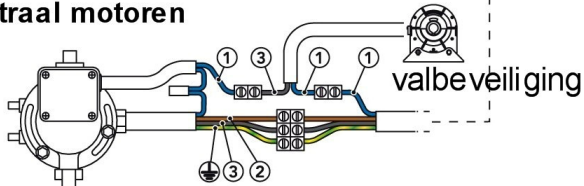

rechtstreekse aansluiting op een draaischakelaar

axialis motoren

centraal motoren

buismotoren T8-T8M

1	blauw	N neuter
2	bruin	richting 1
3	zwart	richting 2
4	rood	fase voeding
⚡	geel/groen	aarding

voeding 230 V / 50 hz