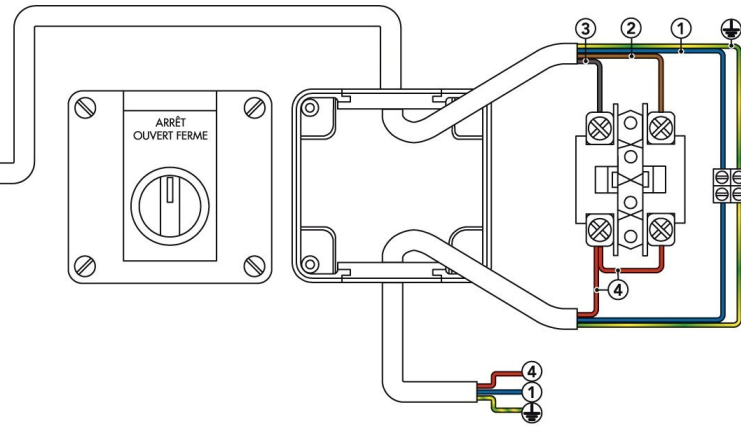

rechtstreekse aansluiting op een draaischakelaar

axialis motoren

centraal motoren

buismotoren T8-T8M

1	blauw	N neuter
2	bruin	richting 1
3	zwart	richting 2
4	rood	fase voeding
⚡	geel/groen	aarding

voeding 230 V / 50 hz