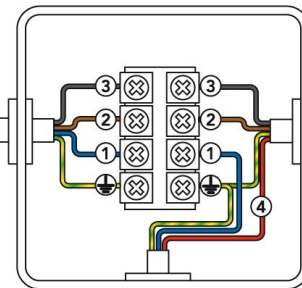

Rechtstreekse aansluiting op een universele sleutelschakelaar

axialis motoren

centraal motoren

buismotoren T8-T8M

montagedoos
(niet geleverd)

voeding 230V / 50 Hz

keuze van werking

aansluitingen van
universele sleutelschakelaar

1	blauw	N neuter
2	bruin	richting 1
3	zwart	richting 2
4	rood	fase voeding
⊕	geel/groen	aarding