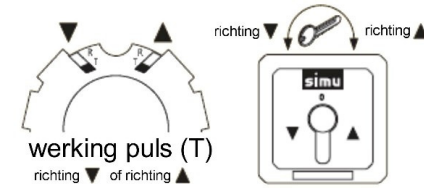

Rechtstreekse aansluiting op een universele sleutelschakelaar

axialis motoren

centraal motoren

buismotoren T8-T8M

montagedoos
(niet geleverd)

voeding 230V / 50 Hz

keuze van werking

aansluitingen van
universele sleutelschakelaar

1	blauw	N neuter
2	bruin	richting 1
3	zwart	richting 2
4	rood	fase voeding
⊕	geel/groen	aarding