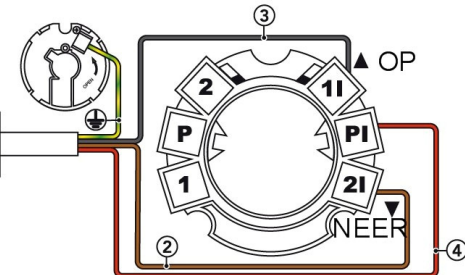

Rechtstreekse aansluiting op een universele sleutelschakelaar

axialis motoren

centraal motoren

buismotoren T8-T8M

montagedoos
(niet geleverd)

voeding 230V / 50 Hz

keuze van werking

aansluitingen van
universele sleutelschakelaar

1	blauw	N neuter
2	bruin	richting 1
3	zwart	richting 2
4	rood	fase voeding
⊕	geel/groen	aarding