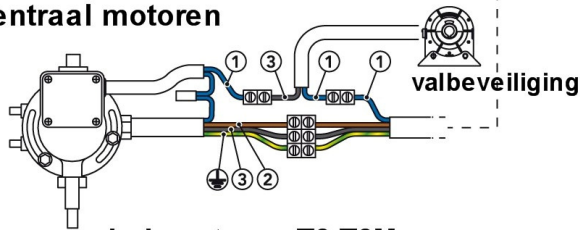

Rechtstreekse aansluiting op een universele sleutelschakelaar

axialis motoren

centraal motoren

buismotoren T8-T8M

montagedoos
(niet geleverd)

voeding 230V / 50 Hz

keuze van werking

aansluitingen van
universele sleutelschakelaar

1	blauw	N neuter
2	bruin	richting 1
3	zwart	richting 2
4	rood	fase voeding
⊕	geel/groen	aarding