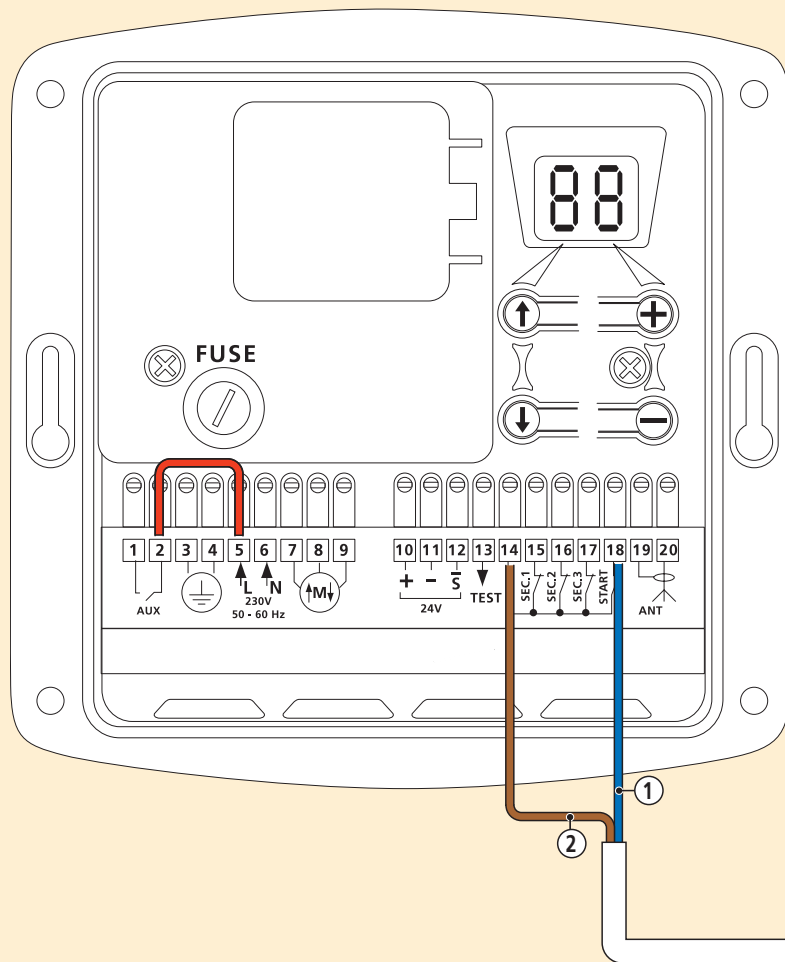

RSA Hz Pro met sleutelschakelaar

BOITE A CLE UNIVERSELLE
universele sleutelschakelaar

- | | |
|---|------------|
| 1 | blauw |
| 2 | bruin |
| | geel/groen |