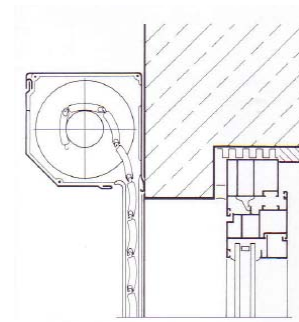

Volet en aluminium, double paroi – isolé –  
laqué en couleur standard : gris, blanc, brun  
ou naturel.

Assemblé avec guides et consoles  
Avec caisson en aluminium laqué en couleur  
standard.

Soit

Avec axe avec moteur tubulaire (2 x 220 Volt)

Soit

Avec axe avec sangle et enrouleur

Soit

Automatique avec serrure à cylindre.

Largeur Maximale	3m750
Hauteur Maximale	2m800
Surface Maximale	8 m <sup>2</sup>
Nombre de Lames par mètre de hauteur	27
Poids du tablier fini	4.5 kg/m <sup>2</sup>