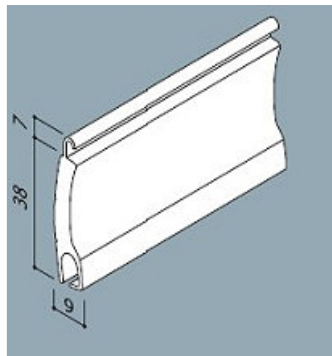

Volet en aluminium, double paroi – isolé –  
laqué en couleur standard : gris, blanc, brun  
ou naturel.

Assemblé avec guides et consoles  
Avec caisson en aluminium laqué en couleur  
standard.

Soit

Avec axe avec moteur tubulaire (2 x 220 Volt)

Soit

Avec axe avec sangle et enrouleur

Soit

Automatique avec serrure à cylindre.

Largeur Maximale	3m750
Hauteur Maximale	2m800
Surface Maximale	8 m <sup>2</sup>
Nombre de Lames par mètre de hauteur	27
Poids du tablier fini	4.5 kg/m <sup>2</sup>