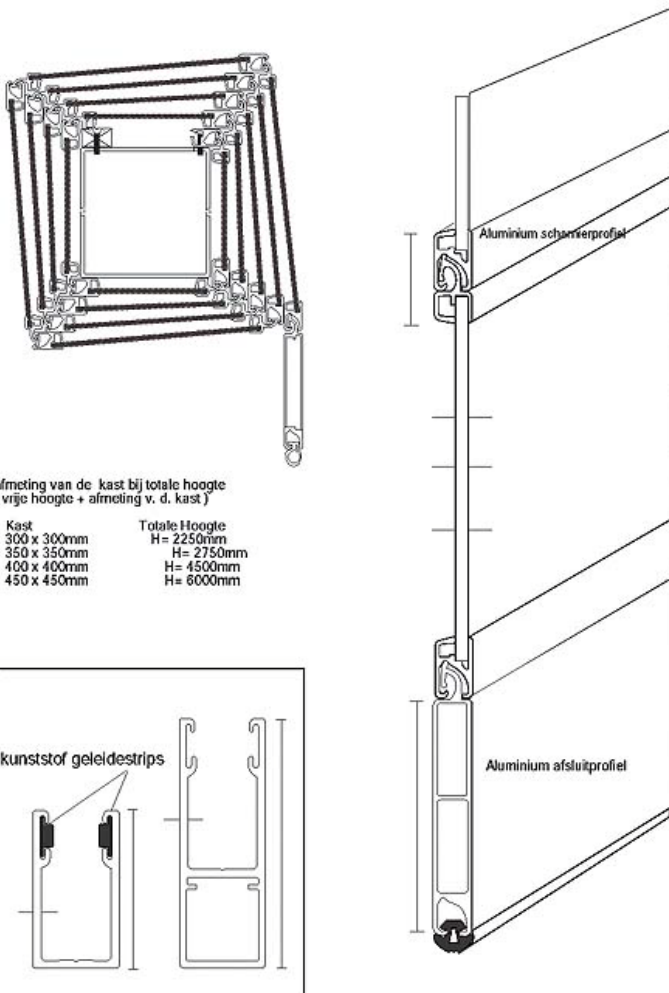

Les volets transparents IBIZA

Ils sont fabriqués avec un double profil en aluminium et du polycarbonate. Le polycarbonate est un produit de BAYER, les segments sont translucide et transparent et avec une stabilité aux rayons UV.

Les sections offrent une résistance aux chocs exceptionnelle et supérieure aux autres matériaux transparents.

La qualité standard est pour une utilisation interne et la qualité anti-griffe est pour une utilisation externe.

Les guides utilisés ont une dimension de 80x38 mm dotés de profils en PVC supplémentaires

Tablier : Classe de Sécurité :
BZ = Bouwkundig Zwaar

Classe de résistance :
WK3 (NBN EN 1627-1630)

Transmission de lumière :
87% à 90 % selon DIN 5036