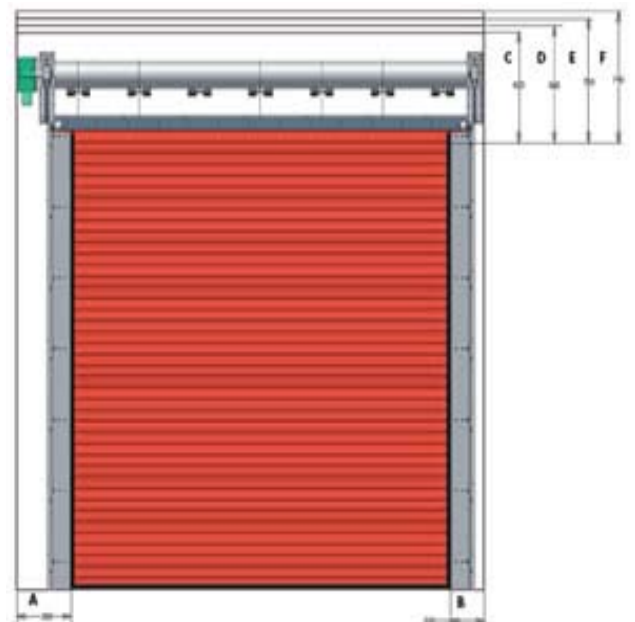

Aandrijving :

Het brandwerend rolluik wordt bediend met een driefasige motor. Batterijen zorgen in geval van stroomuitval voor een gegarandeerde sluiting van de poort dankzij de 24 V DC hulpmotor.

A = 360mm - Kant Motor

B = 220mm

C = van 620mm tot 700mm Oprollingsdiameter