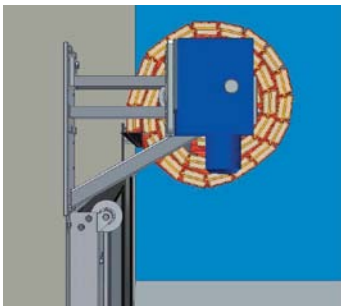

Geleiders :

De geleiders worden geplaatst op een vast kader en zijn geproduceerd in 2 delen om de warmtedoorlaat te verminderen. Die 2 delen vormen een « U » waarin een PVC profiel geplaatst is als afwerking om water- en luchtdichtheid te verzekeren. De trommels zorgen voor een ideale oprolling zonder belemmering van het rolluikblad.