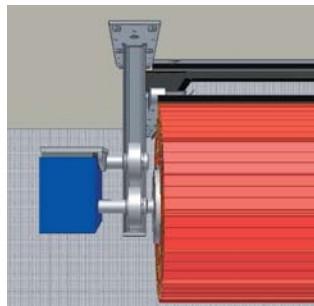

Geleiders :

De geleiders worden geplaatst op een vast kader en zijn geproduceerd in 2 delen om de warmtedoorlaat te verminderen. Die 2 delen vormen een « U » waarin een PVC profiel geplaatst is als afwerking om water- en luchtdichtheid te verzekeren. De trommels zorgen voor een ideale oprolling zonder belemmering van het rolluikblad.

B = 220mm

C = van 620mm tot 700mm Oprollingsdiameter

Doorniksesteenweg 184
B-8580 Avelgem - BELGIUM
www.mvabelgium.be

T +32/56/64.49.91
F +32/56/64.76.65
info@mvabelgium.be