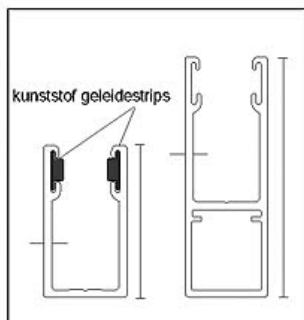

## DOORNSCHIJNEND ROLLUIK TYPE IBIZA

Rolluik type IBIZA is een transparant rolluik met uv-bestendig polycarbonaat (polycarbonaatplaat is een product van BAYER) en een speciaal ontwikkeld gepatenteerd aluminium profiel, waarbij de kunststof in het profiel schuift.

De secties bieden een buitengewone slagvastheid die de fysische eigenschappen van andere transparante materialen overtreft. Het rolt daardoor vrijwel geluidloos. De onderzijde van het pantser heeft een dubbelwandig aluminium profiel met een rubberen stootband.

Het rolluik loopt in speciaal ontworpen aluminium geleiders type 80x38mm, voorzien van PVC geleidestrips.

afmeting van de kast bij totale hoogte  
(vrije hoogte + afmeting v. d. kast)

Kast	Totale Hoogte
300 x 300mm	H= 2250mm
350 x 350mm	H= 2750mm
400 x 400mm	H= 4500mm
450 x 450mm	H= 6000mm