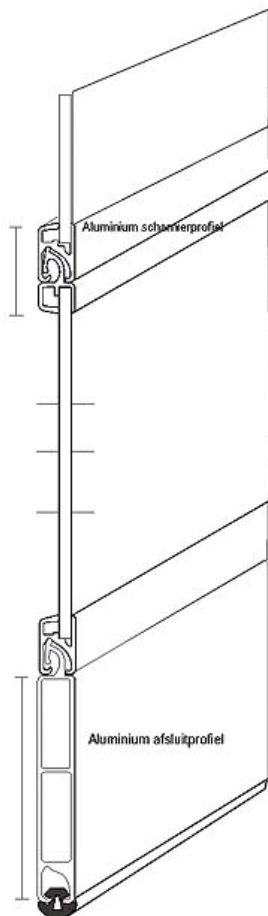

De secties bieden een buitengewone slagvastheid die de fysische eigenschappen van andere transparante materialen overtreft. Het rolt daardoor vrijwel geluidloos. De onderzijde van het pantser heeft een dubbelwandig aluminium profiel met een rubberen stootband.

Het rolluik loopt in speciaal ontworpen aluminium geleiders type 80x38mm, voorzien van PVC geleidestrips.

afmeting van de kast bij totale hoogte  
(vrije hoogte + afmeting v. d. kast)

Kast	Totale Hoogte
300 x 300mm	H= 2250mm
350 x 350mm	H= 2750mm
400 x 400mm	H= 4500mm
450 x 450mm	H= 6000mm