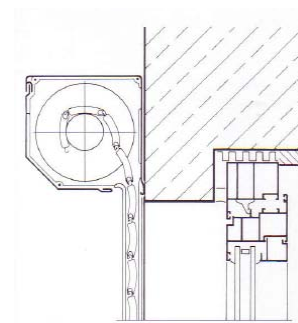

Rolluik in aluminium,
dubbelwandig – geïsoleerd –
gelakt in standaardkleur: grijs, wit, bruin of
natuurkleur.

Vergaderd met geleiders en consoles
Met aluminium rolluikkast gelakt in
standaardkleur

Werking met as met buismotor (2 x 220 Volt)
of

Werking op as met lintbediening of
Werking op veeras met cylinderslot

| | |
|------------------------------------|-----------------------|
| Maximale lengte | 3m750 |
| Maximale hoogte | 2m800 |
| Maximale oppervlakte | 8 m ² |
| Aantal lamellen per m ² | 27 |
| Gewicht rolluikblad | 4.5 kg/m ² |