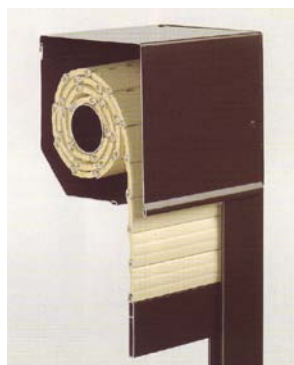

Rolluik in aluminium,
dubbelwandig – geïsoleerd –
gelakt in standaardkleur: grijs, wit, bruin of
natuurkleur.

Vergaderd met geleiders en consoles
Met aluminium rolluikkast gelakt in
standaardkleur

Werking met as met buismotor (2 x 220 Volt)
of

Werking op as met lintbediening of
Werking op veeras met cylinderslot

| | |
|------------------------------------|-----------------------|
| Maximale lengte | 3m750 |
| Maximale hoogte | 2m800 |
| Maximale oppervlakte | 8 m ² |
| Aantal lamellen per m ² | 27 |
| Gewicht rolluikblad | 4.5 kg/m ² |