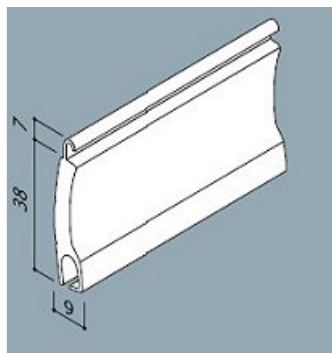

Rolluik in aluminium,
dubbelwandig – geïsoleerd –
gelakt in standaardkleur: grijs, wit, bruin of
natuurkleur.

Vergaderd met geleiders en consoles
Met aluminium rolluikkast gelakt in
standaardkleur

Werking met as met buismotor (2 x 220 Volt)
of

Werking op as met lintbediening of
Werking op veeras met cylinderslot

| | |
|------------------------------------|-----------------------|
| Maximale lengte | 3m750 |
| Maximale hoogte | 2m800 |
| Maximale oppervlakte | 8 m ² |
| Aantal lamellen per m ² | 27 |
| Gewicht rolluikblad | 4.5 kg/m ² |